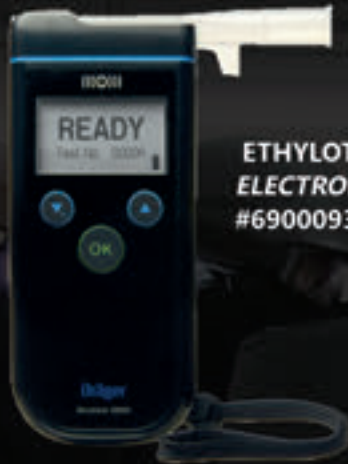

DÉTECTEUR DE MÉTAUX SUPER SCANNER®
SUPER SCANNER® METAL DETECTOR
#58900

DÉTECTEUR DE MÉTAUX SUPERWAND®
SUPERWAND® METAL DETECTOR
#58902

DÉTECTEUR PARTICULES RADIOACTIVES DOSIMETER

DOSIMETER DKS-02PN
DOSIMETER DKS-02PN

ETHYLOTESTS - TEST SALIVAIRE ETHYLOTEST AND SALIVA TEST

ETHYLOTEST ÉLECTRONIQUE - DRAGER 6820
ELECTRONICAL ETHYLOTEST - DRAGER 6820
#6900093

ETHYLOTEST ÉLECTRONIQUE DRAGER 6820 RECHARGEABLE
RECHARGEABLE ELECTRONICAL TEST DRAGER 6820
#69000930012