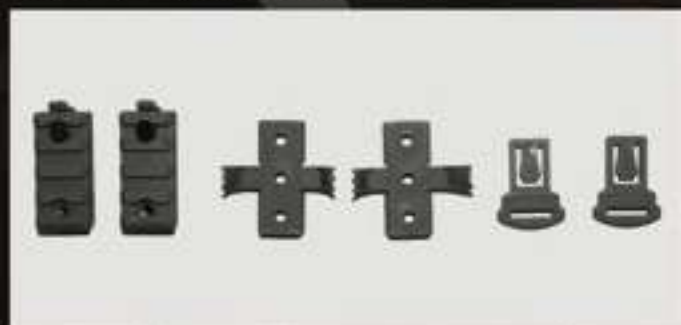

CASQUE D'ENTRAÎNEMENT AMH-2  
TRAINING HELMET AMH-2  
#AMH-2

**CASQUE BALISTIQUE AMH-1E  
BALLISTIC HELMET AMH-1E  
#AMH-1E**

- Accessoires additionnels / Additional accessories:**
- Couvre-casque / *Helmet cover*
  - Protection de visière / *Visor protection*
  - Rails latéraux de fixation frontale / *Lateral fixing rails*
  - Système de fixation frontale / *Front fixing system*
  - Adaptateur pour PELTOR™ / *PELTOR™ adapter*
  - Adaptateur pour accessoires rails picatinny / *Picatinny rail accessory adapter*

**CASQUE BALISTIQUE AMP-1 TP  
BALLISTIC HELMET AMP-TP  
#AMH-1TP**

VIPER 3  
VIPER 3**OPTIONS POUR L'ENSEMBLE DES CASQUES VIPER :  
OPTION FOR ALL VIPER HELMETS:**

- Protège-cou, NIJ Niveau IIIA / *Neck Protector, NIJ Level IIIA*
  - NVG et rails latéraux / *NVG & Side Rails*
  - Kit velcro pour casque / *Helmet Velcro kit*
- Housses de casque et sacs de casque / *Helmet Covers & Helmet Bags*
- Couleurs : Noir, Marine, Olive Drab, Desert Tan, Bleu UN & Blanc / *Colours: Black, Navy, Olive Drab, Desert Tan, UN Blue & White*
- Visières (fragmentation et balistique) et housses de visière / *Visors (Fragmentation & Ballistic) & Visor covers*

VIPER 3 SHC  
VIPER 3 SHC

VIPER 2  
VIPER 2

**SUPPORTS RAILS / RAILS FITTINGS**

Rails Picatinny, supports à usage général et clips de montage pour lunettes, clips de montage.

*Picatinny rails, General Purpose Mounts and Goggle Mounting Clips.*