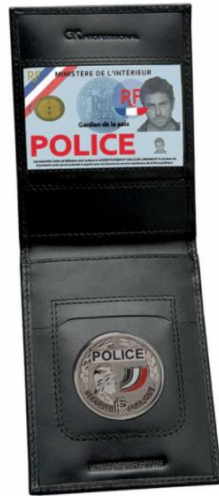

PHOTOS

CARACTÉRISTIQUES

Dimensions (replié) : 95 x 130 mm

Couleur : Noir

- Porte-cartes 2 volets avec ouverture verticale
- Intérieur du porte-cartes :
 - 1 emplacement pour carte professionnelle / carte de crédit 85 x 55 mm
 - 1 emplacement pour médaille ronde (avec support plastique) ou carrée
 - 2 poches ouvertes
- Dos du porte-carte :
 - 1 emplacement type carte de transport Navigo de 85 x 55 mm
 - 1 poche ouverte
- Double piqûres

Compatible avec :

- Médailles GK #603GD-SC, #603R-SC
- Médailles GK #603S, #603R

COMPOSITION

- **Matière :** Cuir véritable (vachette)